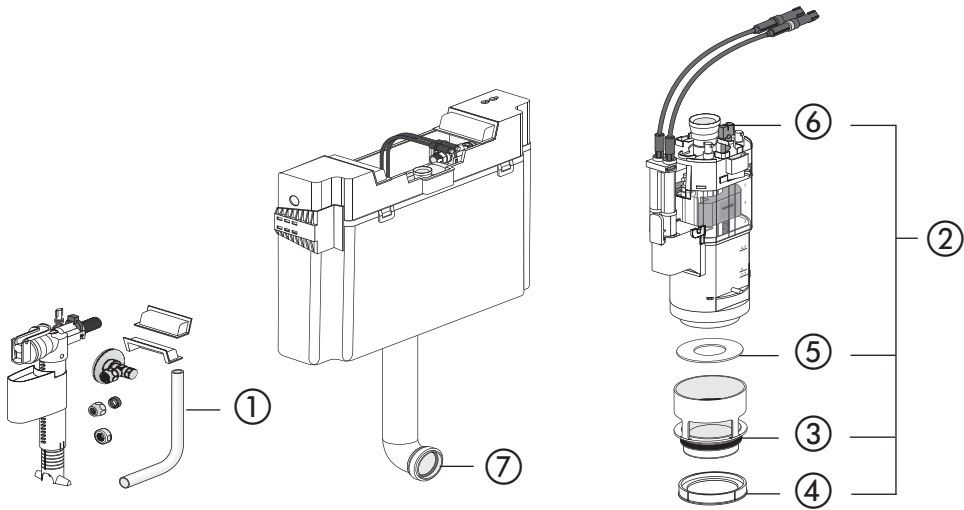

**UP-Spülkasten INEO SOLO, CC-121-S-UO-2V-2C, mit kleiner Revisionsöffnung**

Nr.	Bezeichnung	Art.-Nr.	Unverb. Richtpreis/€
1	Wasseranschlusset seitlich	03.997.00..0000	
2	Universal Ablaufarmatur INEO	03.982.00..0000	
3	Rundring ø 55 x 5	02.436.00..0000	
4	Spülstromdrossel	02.758.00..0000	
5	Dichtring ø 31 x ø 63 x 2,8	02.754.00..0000	
6	Baugruppe Kabelbox	05.019.00..0000	
7	Lippendichtung ø 45	02.461.00..0000	