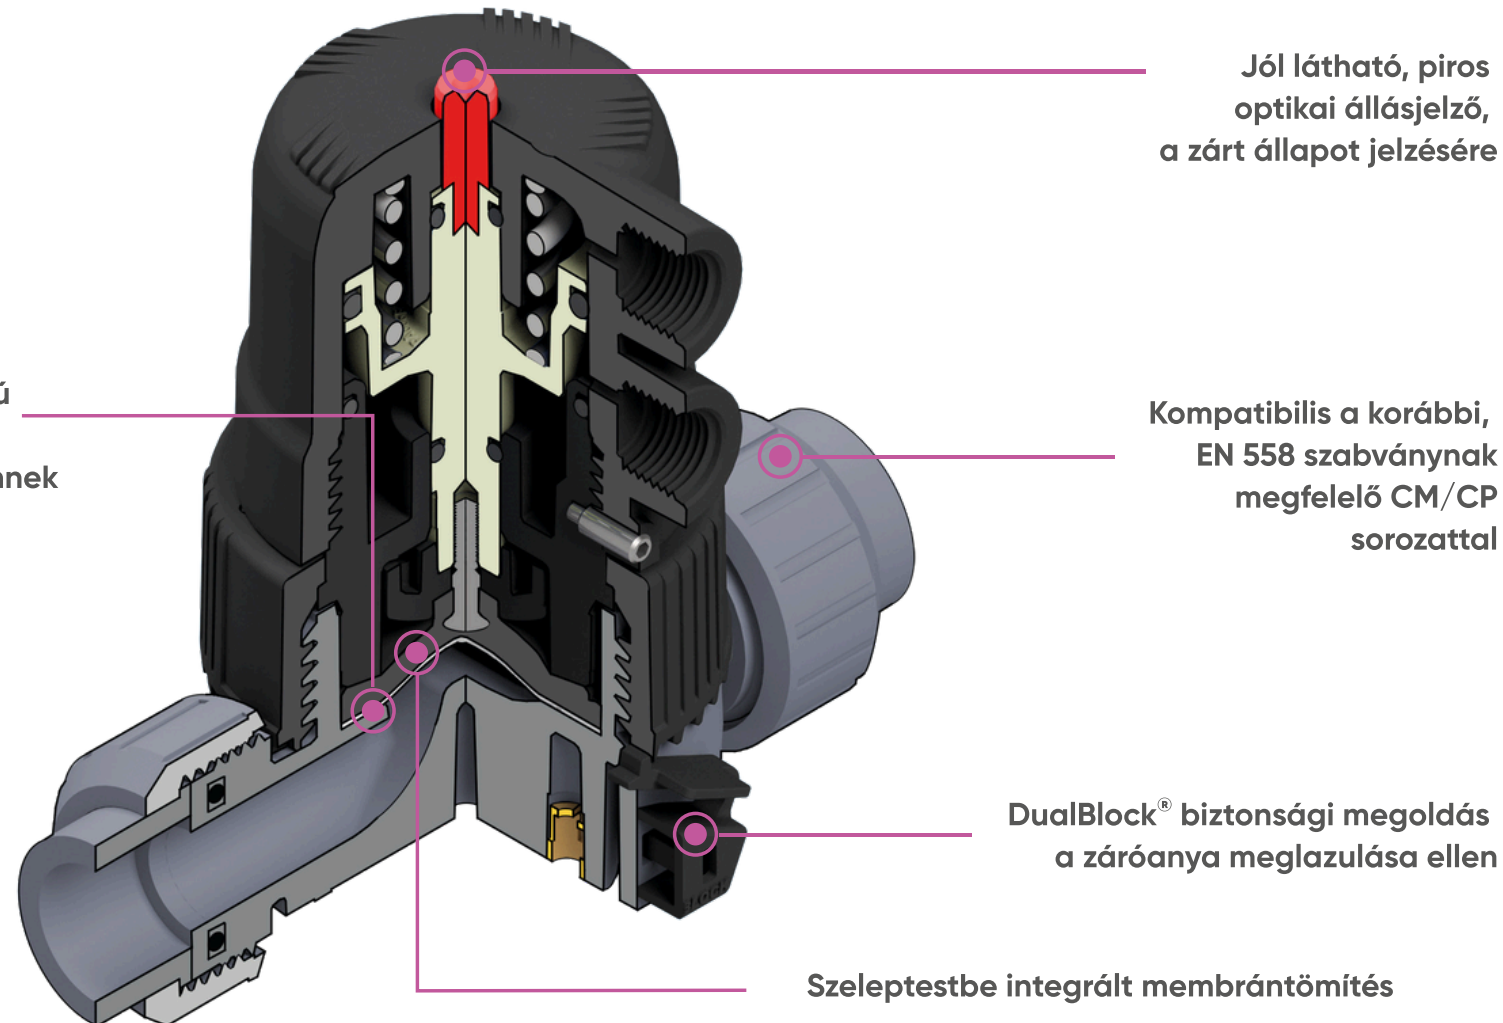

Új CK/CP kompakt membránszelep - DualBlock[®]

Aliaxis Hungary SEE Kft.
2051 Biatorbágy Budai út 8.

www.aliaxis.hu

Kompakt, kizárólag műanyag alkatrészekből álló membránszelep, 90°-ban elforgatható levegőbemeneti csatlakozásokkal és optimalizált belső kialakítással, hogy a legnagyobb igénybevételt jelentő alkalmazásokhoz is megfeleljen. Üzemi élettartam meghaladja az 1 millió ciklust* a lehető leghosszabb, karbantartásmentes működés érdekében.

- **90°-ban elforgatható sűrítettlevegő-bemeneti** csatlakozások csővezetékhez vagy az adott alkalmazáshoz való egyszerű illesztéshez.
- **Kilazulásgátló rendszer a dugattyú** elfordulásának megakadályozása, a membrán torzulásának minimalizálása és a karbantartásmentes, hosszú élettartam érdekében.

(*) Laboratóriumi vizsgálatok alapján

A külső tömítőrendszer nagyobb hatékonyságú az integrált, kör alakú, bordázott tömítőperemnek köszönhetően

Jól látható, piros optikai állásjelző, a zárt állapot jelzésére

Kompatibilis a korábbi, EN 558 szabványnak megfelelő CM/CP sorozattal

DualBlock® biztonsági megoldás a záróanya meglazulása ellen

Szeleptestbe integrált membrántömítés